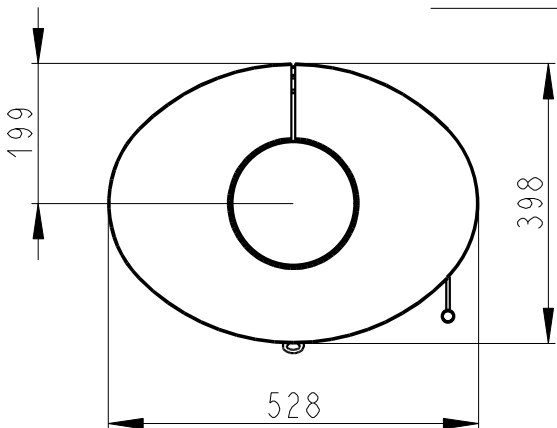

Rozmery v mm; Maße in mm; Dimensions in mm

LAREDO - PISKOVEC - 181A

127 kg

CENTRALNI PRIVOD VZDUCHU
Zentralluftzufuhr
Central air inlet
 $\varnothing 120$ mm

SEKUNDARNI VZDUCH
Sekundärluft
Secondary air
A/UND/AND
PRIMARNI VZDUCH
Primärluft
Primary air