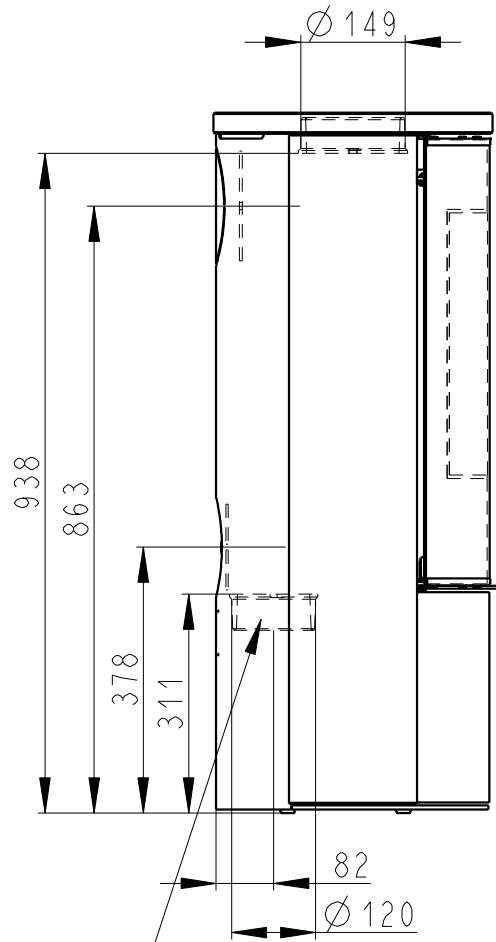

Rozmery v mm; Maße in mm; Dimensions in mm

LAREDO - PISKOVEC - 181A

127 kg

CENTRALNI PRIVOD VZDUCHU
Zentralluftzufuhr
Central air inlet
 $\varnothing 120$ mm

SEKUNDARNI VZDUCH
Sekundärluft
Secondary air
A/UND/AND
PRIMARNI VZDUCH
Primärluft
Primary air