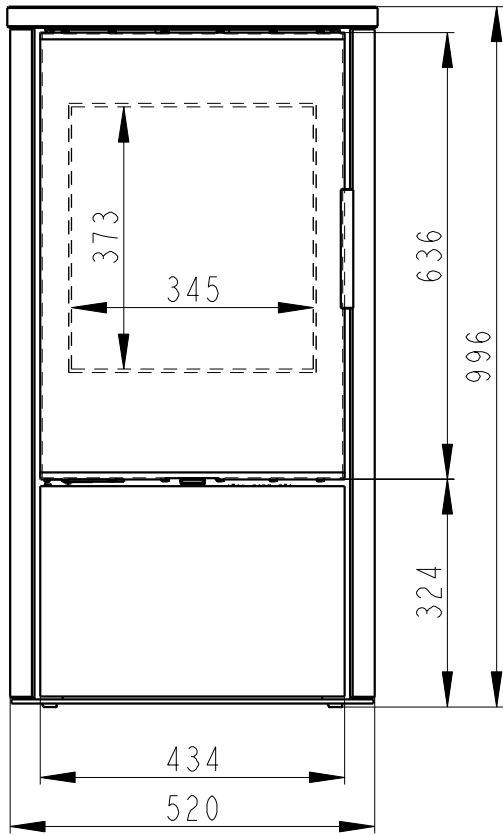

Rozmery v mm; Maße in mm; Dimensions in mm

LAREDO - PISKOVEC - 181A

127 kg

CENTRALNI PRIVOD VZDUCHU
Zentralluftzufuhr
Central air inlet
 $\varnothing 120$ mm

SEKUNDARNI VZDUCH
Sekundärluft
Secondary air
A/UND/AND
PRIMARNI VZDUCH
Primärluft
Primary air